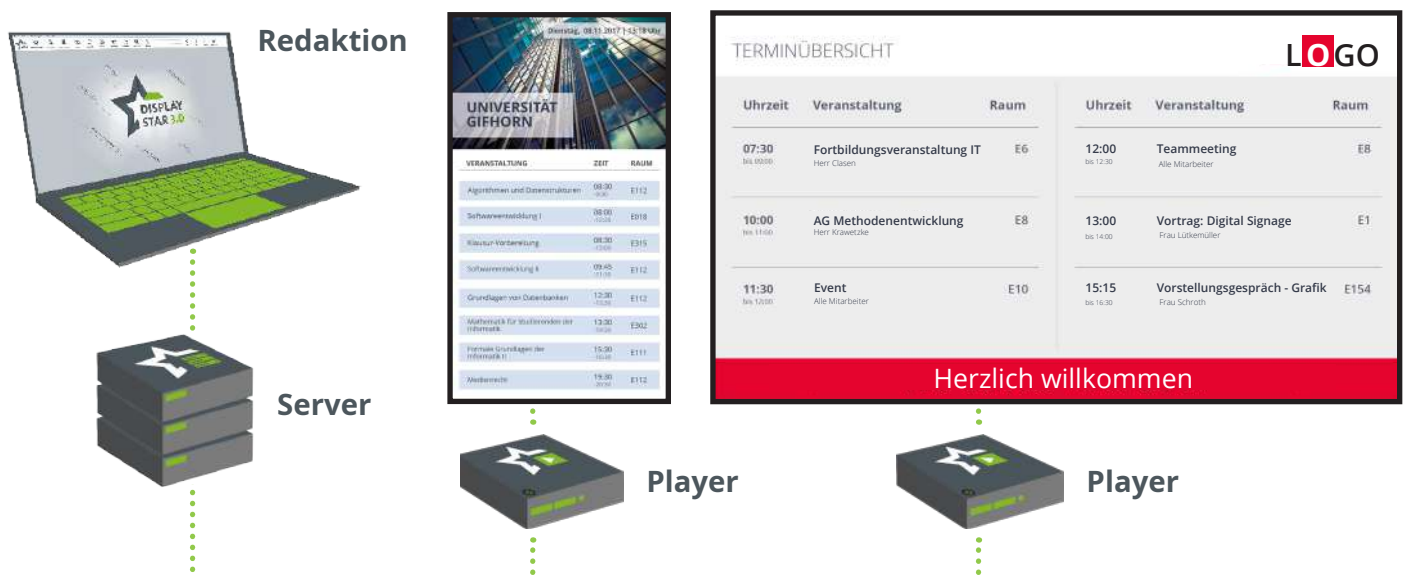

RAUMÜBERSICHTSTEMPLATE

Hoch- und Querformat